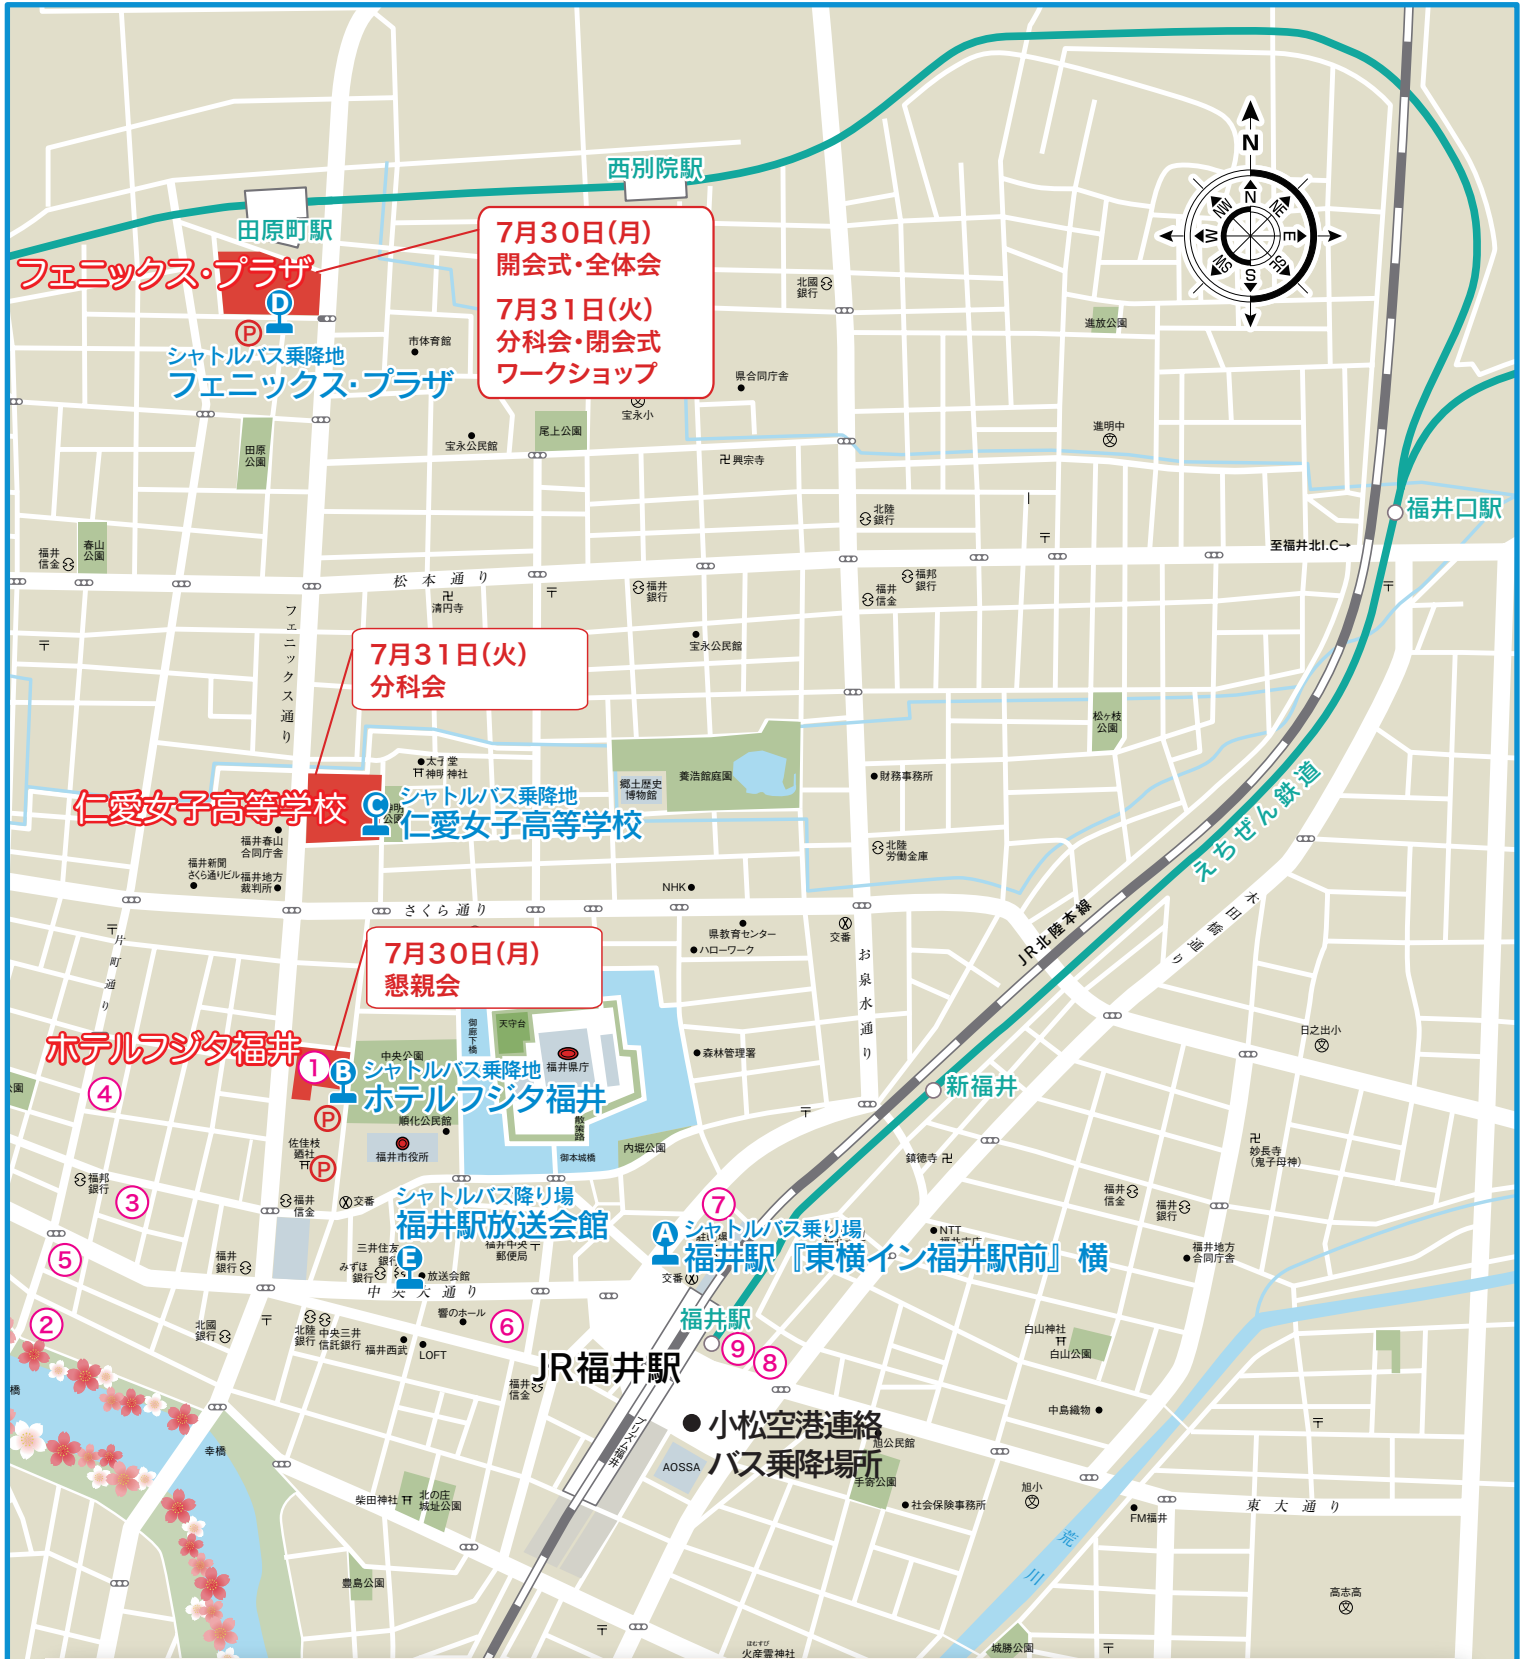

# 大会会場周辺マップ

7月30日(月)  
開会式・全体会  
7月31日(火)  
分科会・閉会式  
ワークショップ

7月31日(火)  
分科会

7月30日(月)  
懇親会

## 宿泊施設

- ① ホテルフジタ福井
- ② ホテルリバージュアケボノ
- ③ 福井パレスホテル
- ④ アパホテル福井片町
- ⑤ エースイン福井
- ⑥ ユアーズホテルフクイ
- ⑦ ホテルルートイン福井駅前
- ⑧ ターミナルホテルフクイ
- ⑨ ホテルエコノ福井駅前